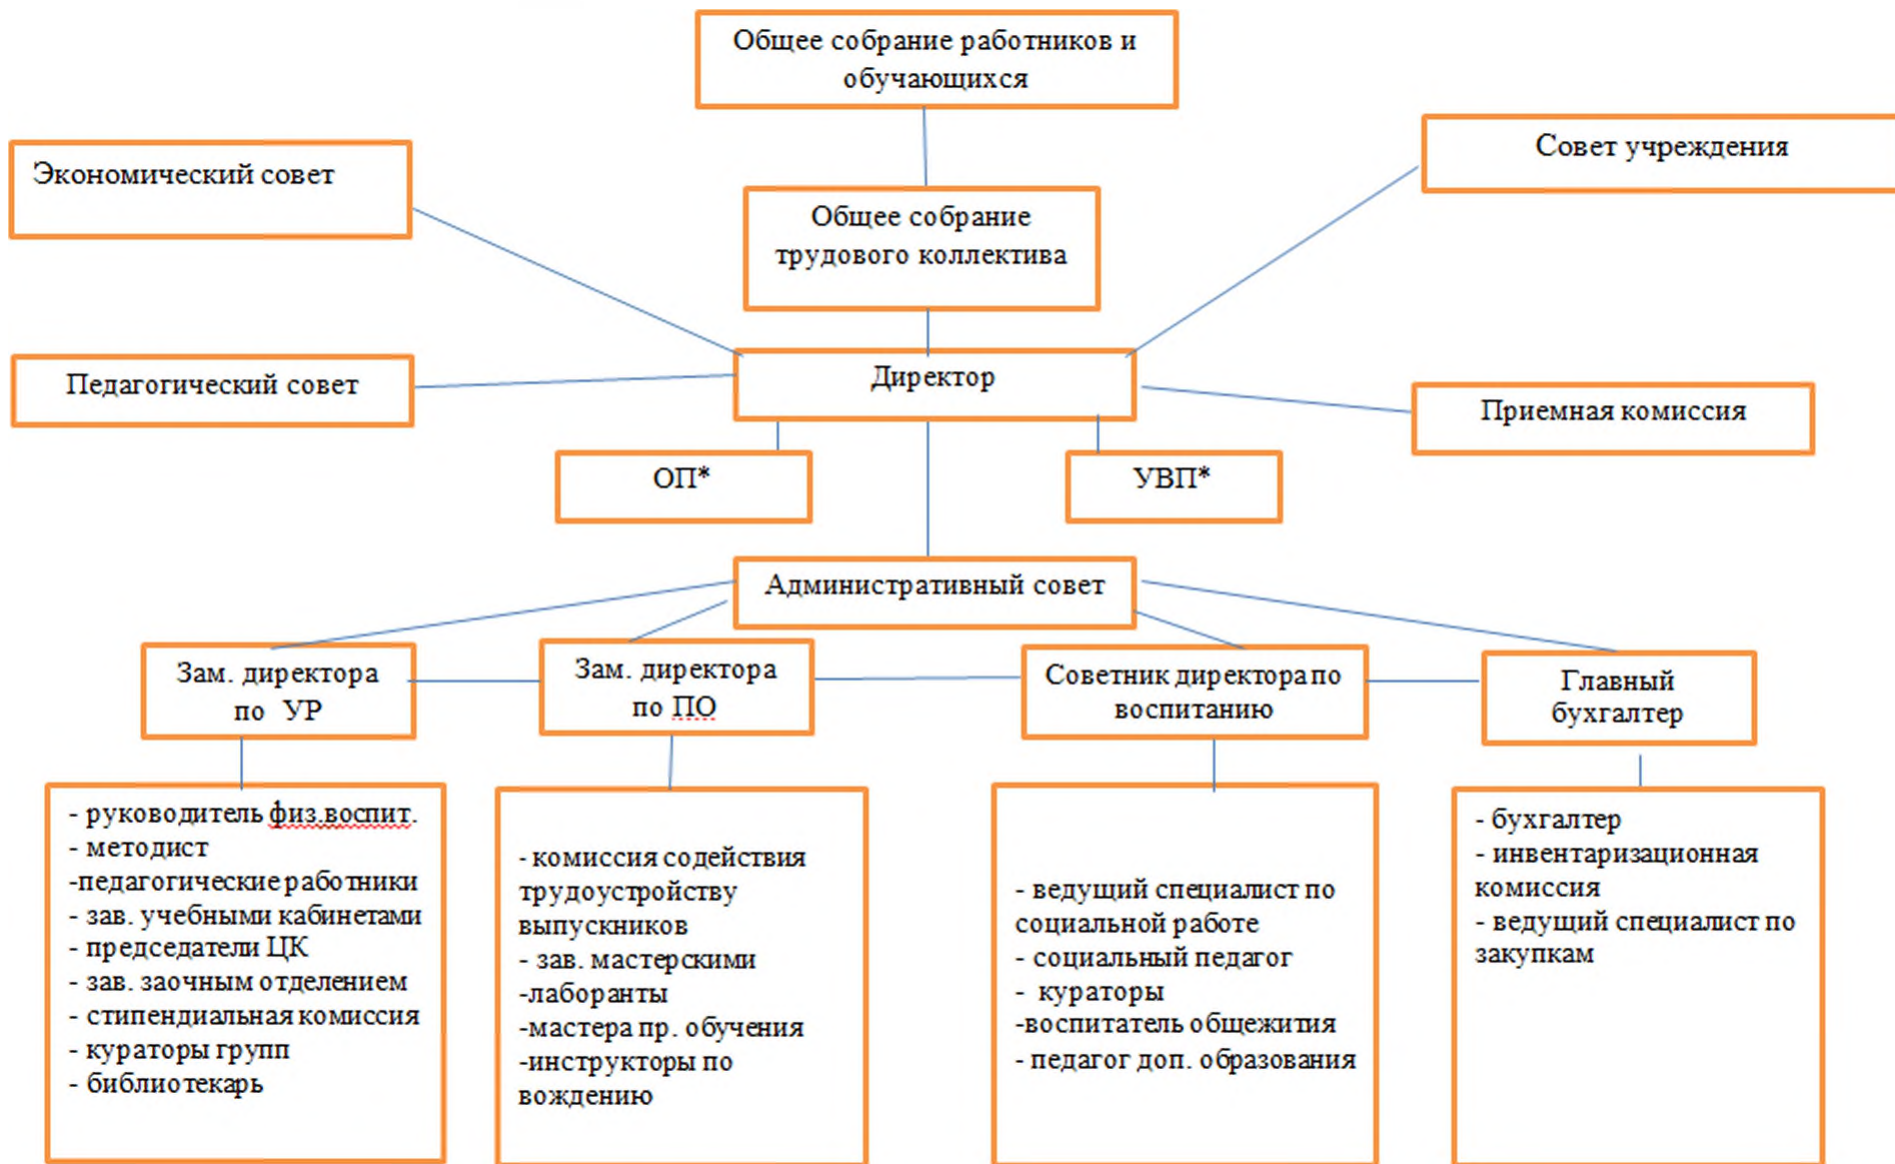

Структура управления ГПОУ ЯО Пошехонского аграрно-политехнического колледжа

ОП – обслуживающий персонал; УВП – учебно-вспомогательный персонал